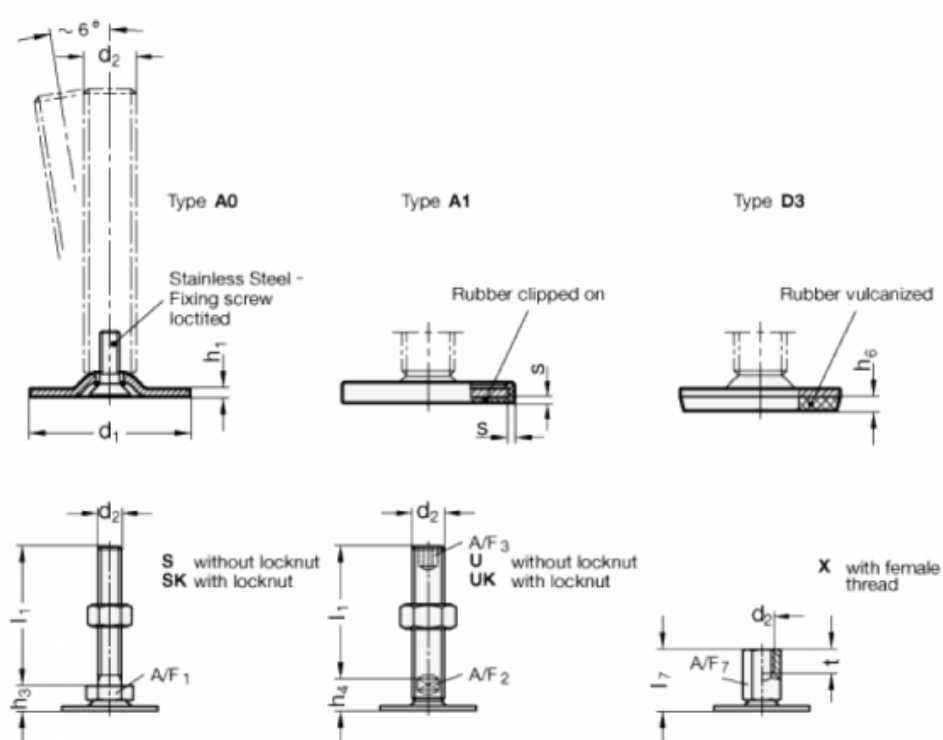

Varenummer: 204040M1060A0S  
 Beskrivelse: E+G Justerfod  
 GN 40-40-M10-60-A0-S  
 Note: S Uden møtrik, udvendig sekskant i bunden

## Mål

A/F1 = 17  
 d1 = 40  
 d2 = M10  
 h1 = 2  
 h3 = 11  
 h6 =  
 l1 = 60  
 s =